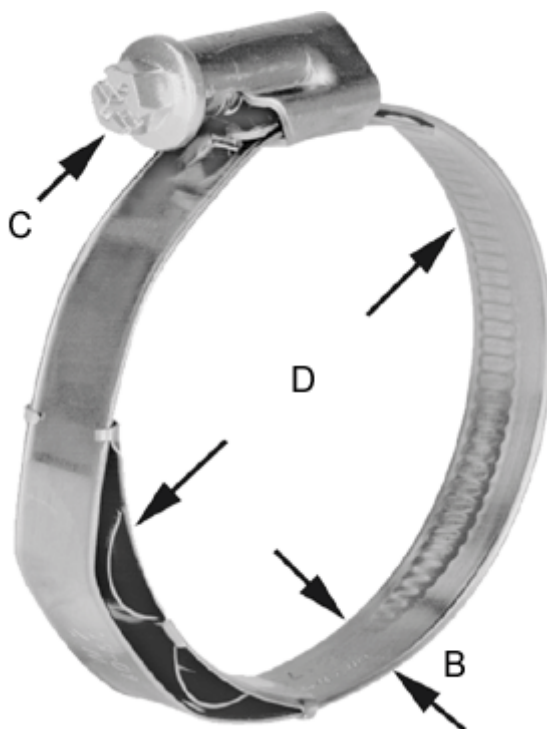

Varenummer: 021377708037  
Beskrivelse: Norma snekkebånd med fjederindlæg  
TORRO WF 30-45/12 C7 W3

## Mål

---

Bredde B = 12  
C (Skruetype) = C7  
Diameter D = 30-45